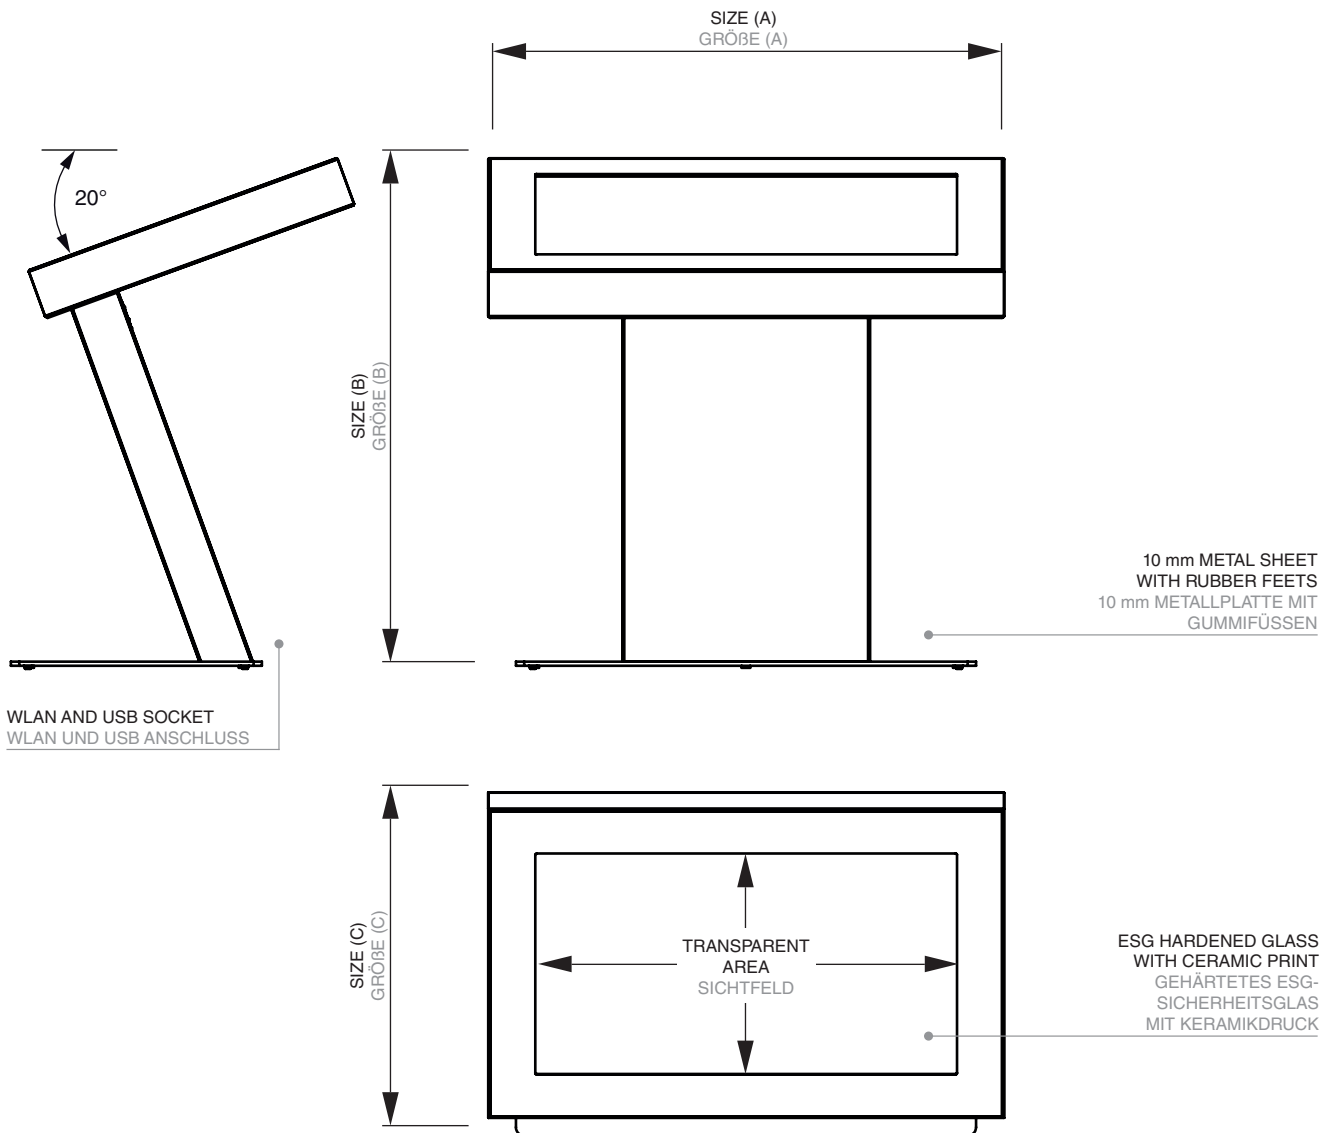

DIGITAL KIOSK

Digital Displays | Digital Displays